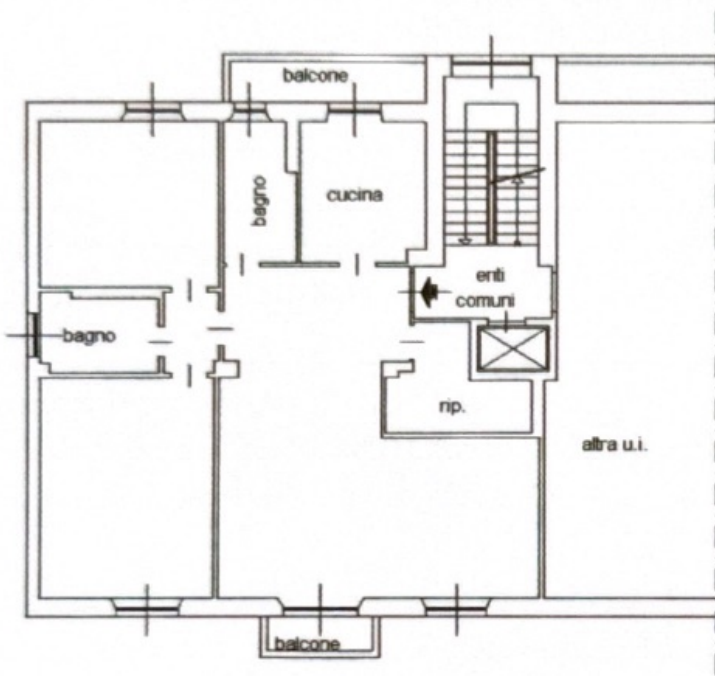

cortile mappale 191

via Carlo Dolci

PIANO SECONDO

h=2,90 mt

cortile mappale 191

PIANO PRIMO SOTTOSTRADA

h=3,50 mt