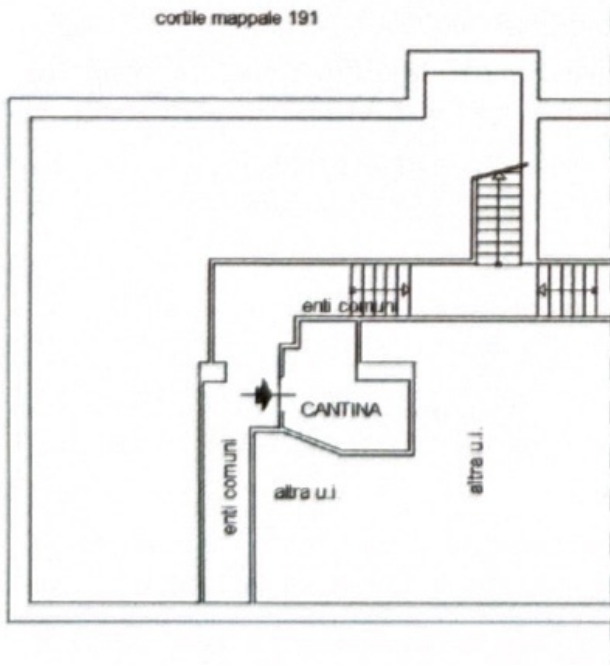

cortile mappale 191

via Carlo Dolci

PIANO SECONDO

h=2,90 mt

cortile mappale 191

PIANO PRIMO SOTTOSTRADA

h=3,50 mt